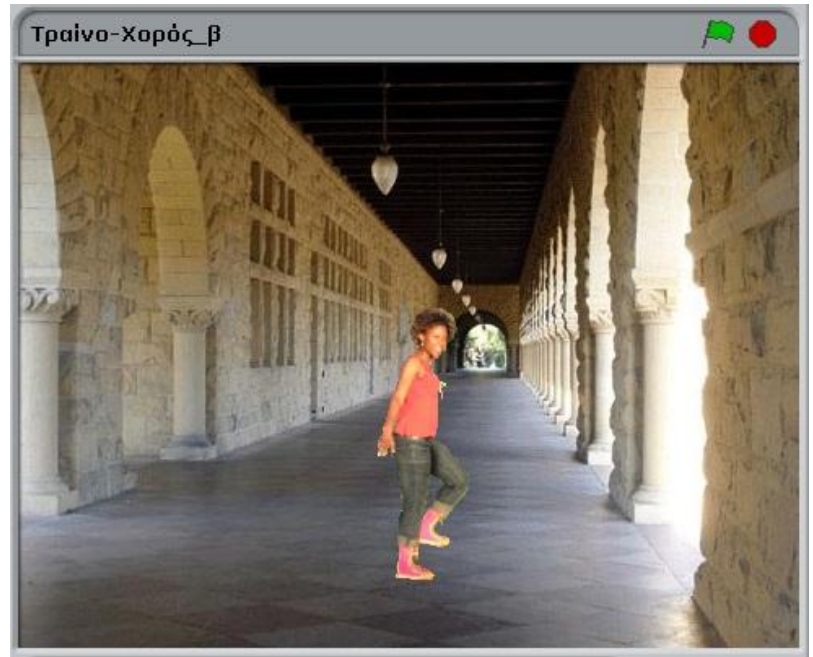

Φύλλο Εργασίας 8

- 1) Το σκηνικό που χρησιμοποιείται είναι το hallway_outdoors από το φάκελο Outdoors.
- 2) Οι ενδυμασίες που χρησιμοποιούνται είναι οι cassy-dancing-1, 2, 3 και 4 από το φάκελο People.
- 3) Κάθε ενδυμασία να περιστρέφεται 15° δεξιόστροφα για 0.25 δευτερόλεπτα και 15° αριστερόστροφα για 0.25 δευτερόλεπτα.